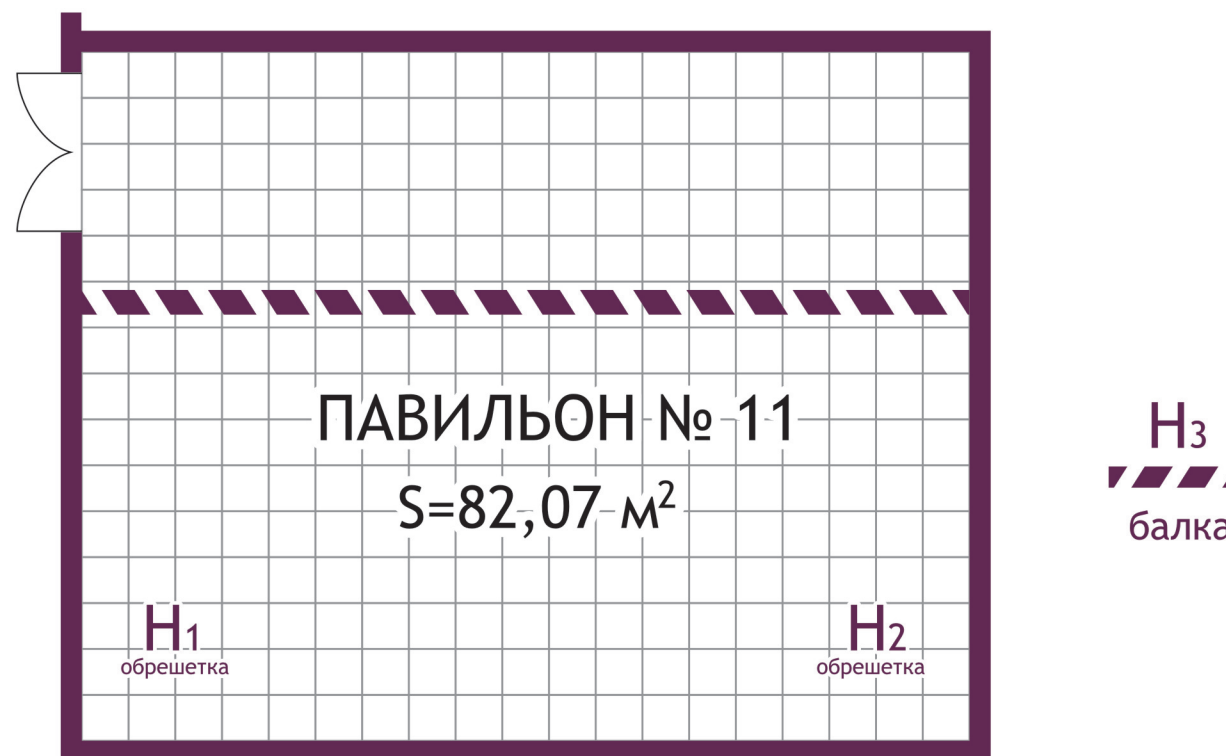

КИНОСТУДИЯ АМЕДИА

www.amediastudio.ru

ПАВИЛЬОН № 11

Общая Площадь: 82.07 м²
Длина: 10,31 м
Ширина: 7,96 м
Высота: Н1=3,7м, Н2=2,7м, Н3=2,1м

Размеры проема основных ворот: 1,6м x 2,0м
Допустимая нагрузка на пол: до 300 кг / м²
Ковровое покрытие
Звукоизоляция есть.

Общая мощность энергопотребления: 28.5кВт (при необходимости мощность может увеличиваться)